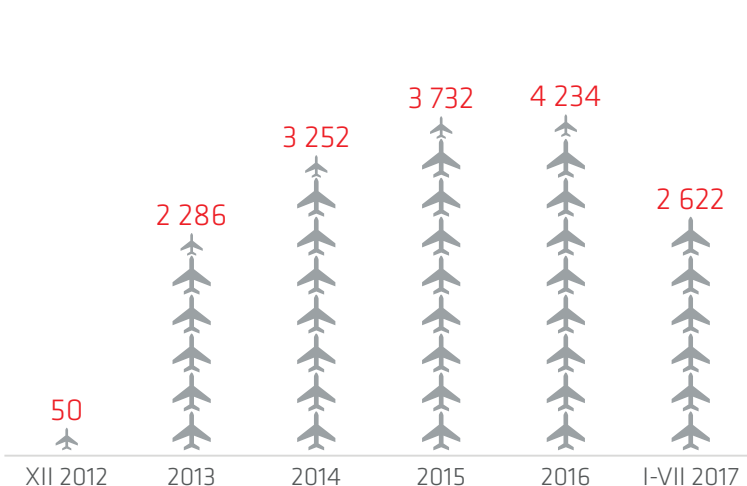

## ✈ Liczba połączeń w poszczególnych latach

Rekordowa liczba połączeń  
czerwiec 2017 r.  
**535 operacji**

## 🚶 Liczba pasażerów w poszczególnych latach

Rekordowa liczba pasażerów  
lipiec 2017 r.  
**45 473 osób**

**16 176**

**17.12.2012 r.**

**1 250 113**

zrealizowanych połączeń

otwarcie Portu Lotniczego Lublin

obsłużonych pasażerów

### Czas dojazdu

- 24 min. Łęczna
- 36 min. Lubartów
- 39 min. Krasnystaw
- 48 min. Chełm
- 55 min. Kraśnik
- 59 min. Puławy
- 59 min. Ryki
- 1 h 5 min. Parczew
- 1 h 5 min. Radzyń Podl.
- 1 h 5 min. Opole Lub.
- 1 h 5 min. Zamość
- 1 h 10 min. Włodawa
- 1 h 23 min. Janów Lub.
- 1 h 25 min. Biłgoraj
- 1 h 25 min. Łuków
- 1 h 34 min. Hrubieszów
- 1 h 39 min. Tomaszów Lub.
- 1 h 50 min. Biała Podlaska