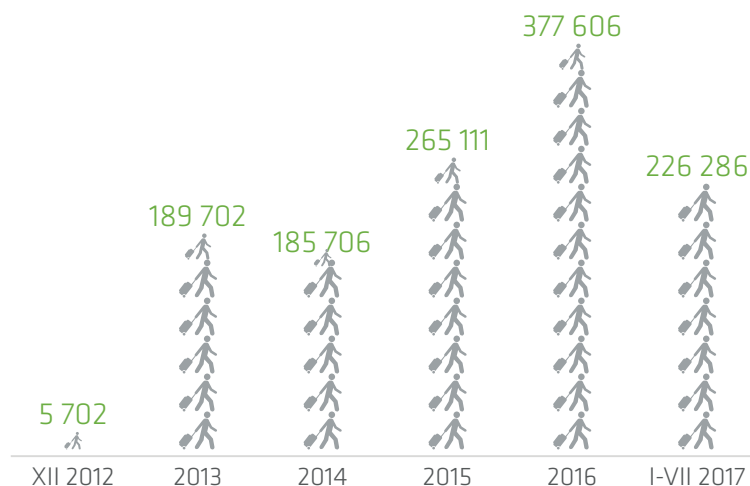

# PORT LOTNICZY LUBLIN S.A.

## ✈ Liczba połączeń w poszczególnych latach

Rekordowa liczba połączeń  
czerwiec 2017 r.  
**535 operacji**

## 🚶 Liczba pasażerów w poszczególnych latach

Rekordowa liczba pasażerów  
lipiec 2017 r.  
**45 473 osób**

**16 176**

**17.12.2012 r.**

**1 250 113**

zrealizowanych połączeń

otwarcie Portu Lotniczego Lublin

obsłużonych pasażerów