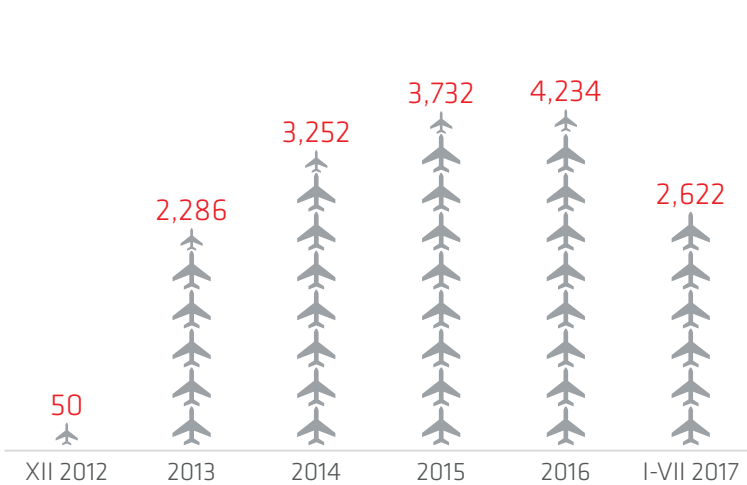

LUBLIN AIRPORT

The number of flights in years

Record number of flights

June 2017

535

The number of passengers in years

Record number of passengers

July 2017

45,473

16,176

flights

17.12.2012 r.

Lublin Airport opening date

1,250,113

passengers

Travel time

- 24 min. Łęczna
- 36 min. Lubartów
- 39 min. Krasnystaw
- 48 min. Chełm
- 55 min. Kraśnik
- 59 min. Puławy
- 59 min. Ryki
- 1 h 5 min. Parczew
- 1 h 5 min. Radzyń Podl.
- 1 h 5 min. Opole Lub.
- 1 h 5 min. Zamość
- 1 h 10 min. Włodawa
- 1 h 23 min. Janów Lub.
- 1 h 25 min. Biłgoraj
- 1 h 25 min. Łuków
- 1 h 34 min. Hrubieszów
- 1 h 39 min. Tomaszów Lub.
- 1 h 50 min. Biała Podlaska