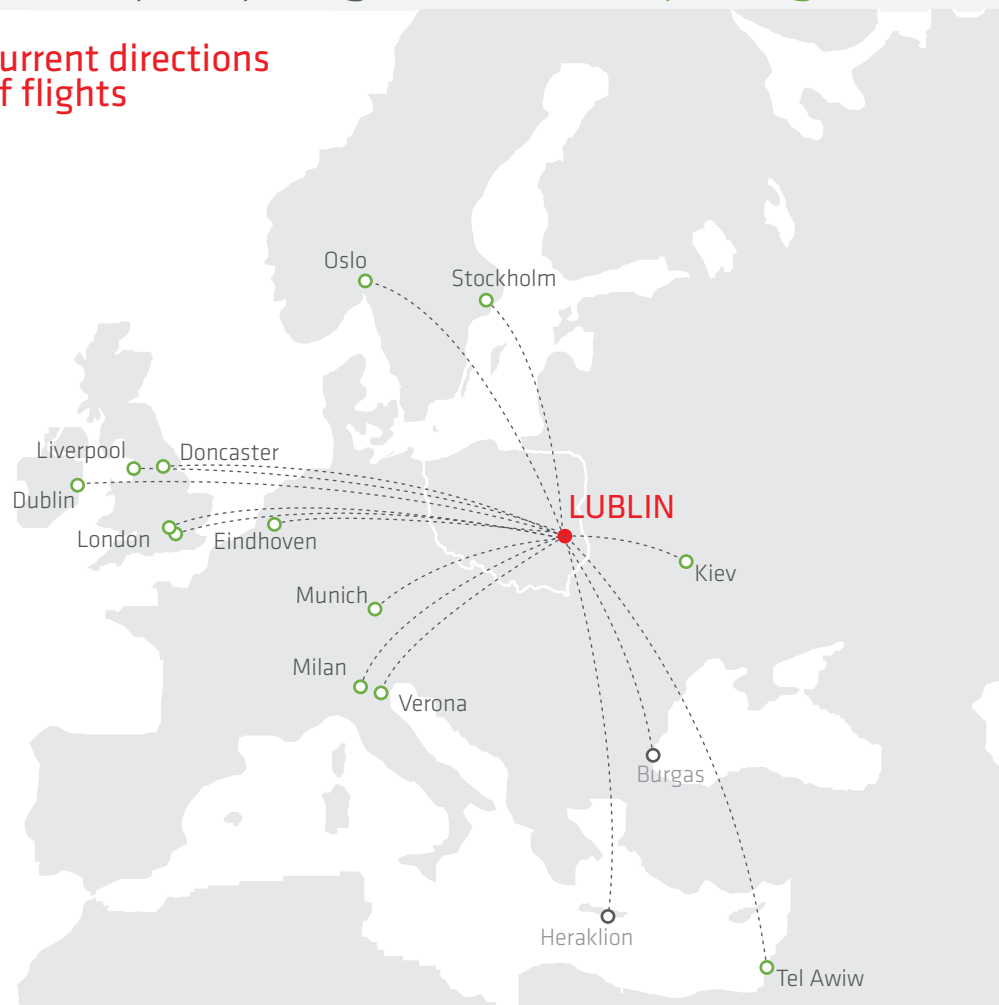

45,473

16,176

flights

17.12.2012 r.

Lublin Airport opening date

1,250,113

passengers

Travel time

- 24 min. Łęczna
- 36 min. Lubartów
- 39 min. Krasnystaw
- 48 min. Chełm
- 55 min. Kraśnik
- 59 min. Puławy
- 59 min. Ryki
- 1 h 5 min. Parczew
- 1 h 5 min. Radzyń Podl.
- 1 h 5 min. Opole Lub.
- 1 h 5 min. Zamość
- 1 h 10 min. Włodawa
- 1 h 23 min. Janów Lub.
- 1 h 25 min. Biłgoraj
- 1 h 25 min. Łuków
- 1 h 34 min. Hrubieszów
- 1 h 39 min. Tomaszów Lub.
- 1 h 50 min. Biała Podlaska

Current directions of flights

-  regular flights
-  charter flights