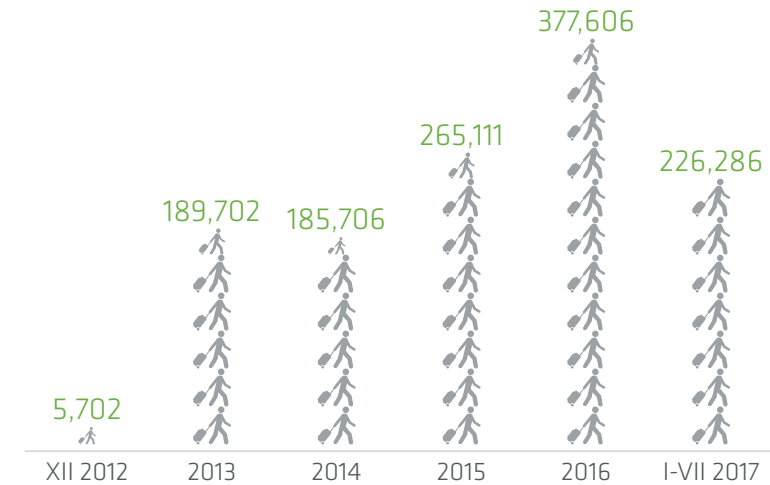

LUBLIN AIRPORT

The number of flights in years

Record number of flights

June 2017

535

The number of passengers in years

Record number of passengers

July 2017

45,473

16,176

flights

17.12.2012 r.

Lublin Airport opening date

1,250,113

passengers

Travel time

- 24 min. Łęczna
- 36 min. Lubartów
- 39 min. Krasnystaw
- 48 min. Chełm
- 55 min. Kraśnik
- 59 min. Puławy
- 59 min. Ryki
- 1 h 5 min. Parczew
- 1 h 5 min. Radzyń Podl.
- 1 h 5 min. Opole Lub.
- 1 h 5 min. Zamość
- 1 h 10 min. Włodawa
- 1 h 23 min. Janów Lub.
- 1 h 25 min. Biłgoraj
- 1 h 25 min. Łuków
- 1 h 34 min. Hrubieszów
- 1 h 39 min. Tomaszów Lub.
- 1 h 50 min. Biała Podlaska