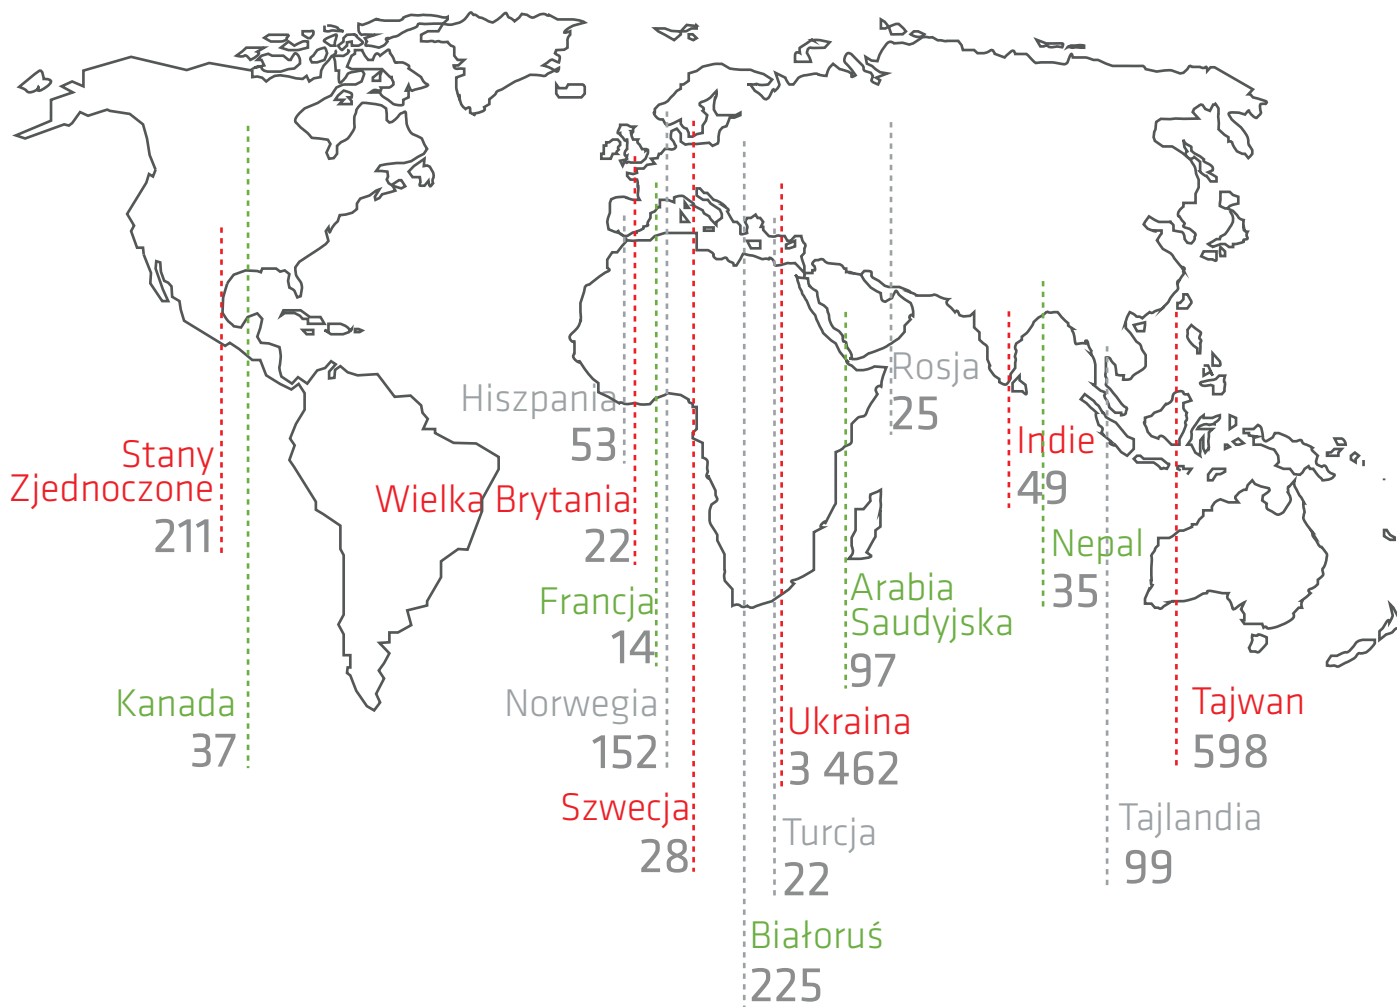

STUDENCI ZAGRANICZNI W LUBLINIE

Rok akademicki 2016/2017

Pozostałe kraje: 1 115

79
państw

6 244
studentów

9
uczelni