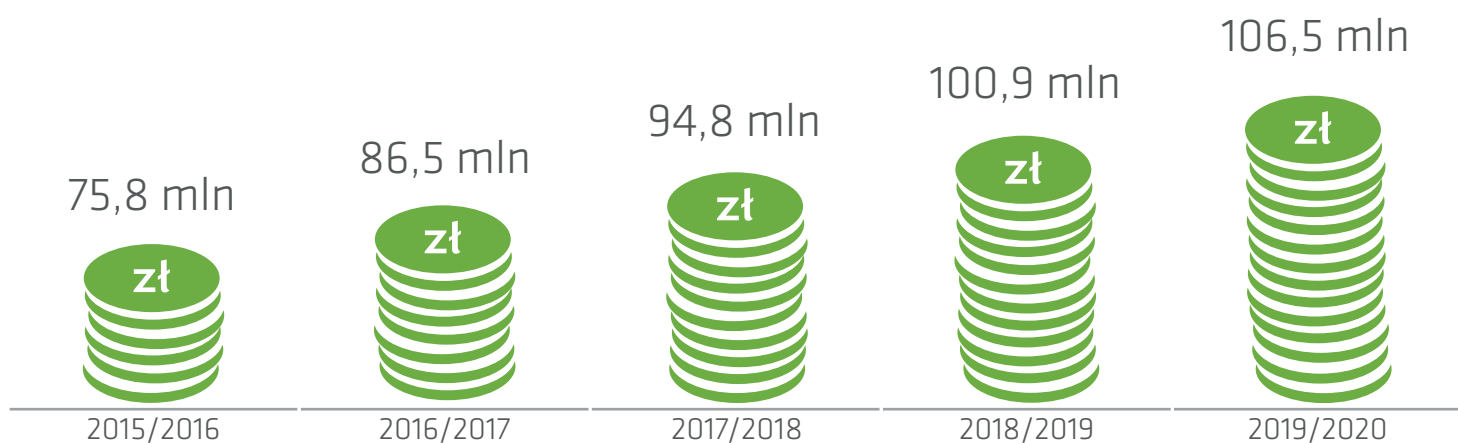

Dochód uczelni z opłat ponoszonych przez studentów zagranicznych w kolejnych latach

Studenci zagraniczni w latach 2015/2016-2019/2020 przeznaczą łącznie na naukę na lubelskich uczelniach

464 mln zł